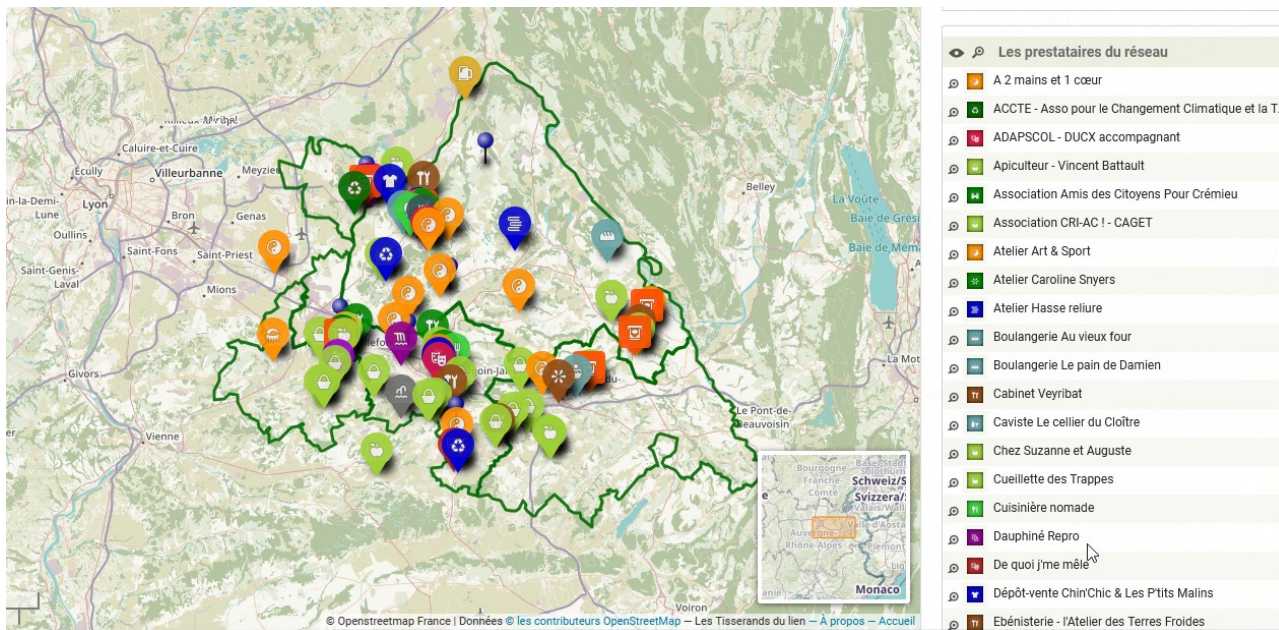

Identifier les prestataires

- **Nouveau !** Une **liste des prestataires, organisée par secteurs géographiques**, téléchargeable et imprimable est disponible sur le site du Tissou : <https://www.tissou.fr/liste-des-prestataires> ou [liste des prestataires](https://www.tissou.fr/liste-des-prestataires)
  Elle est mise à jour chaque mois.
- Et toujours, pour vous trouver et échanger, pour diffuser à vos clients et fournisseurs, une **cartographie interactive**, présentant vos activités et vos coordonnées :

La carte est accessible directement sur le site du Tissou : <https://www.tissou.fr>
Elle est mise à jour en continu, à chaque nouveau prestataire rejoignant le réseau.

- Sur vos sites d'activité, de vente ou de distribution, pensez à bien apposer l'**autocollant Tissou**, pour mettre en visibilité le réseau. S'il vous en manque, n'hésitez pas à nous contacter.

Actus du Tissou

- **Mise en circulation du Tissou**

Le Tissou est en circulation depuis le 10 février 2022.
Aujourd'hui nous sommes 305 utilisateurs, 71 prestataires et plus 13 000 tissus sont en circulation.